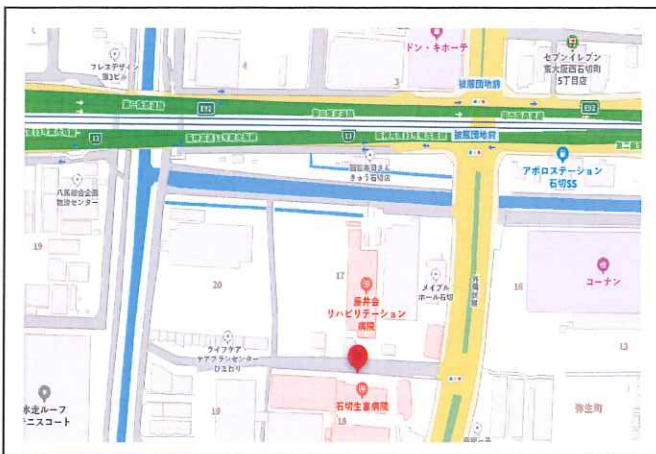

★ 乗り場のご案内

枚岡駅（西側改札口出てすぐ）

額田駅（東側改札口出てすぐ）

石切駅（北改札口出てすぐ）

新石切駅（東山交差点東へ約 50m）

石切生喜病院

瓢箪山北（瓢箪山北商店街出口から北東方面）